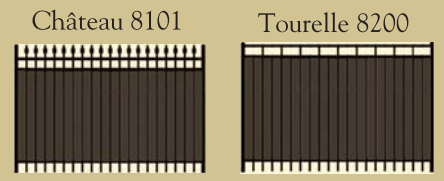

La charnière simple

CLÔTURE INTIMITÉ

Barreaux 5/8 x 5/8 Barreaux 3/4 x 1

Choix de cap ornemental

Sécurité | Durabilité | Élégance

** NUANCE est une marque de commerce de Clôture.com Inc. utilisée sous licence