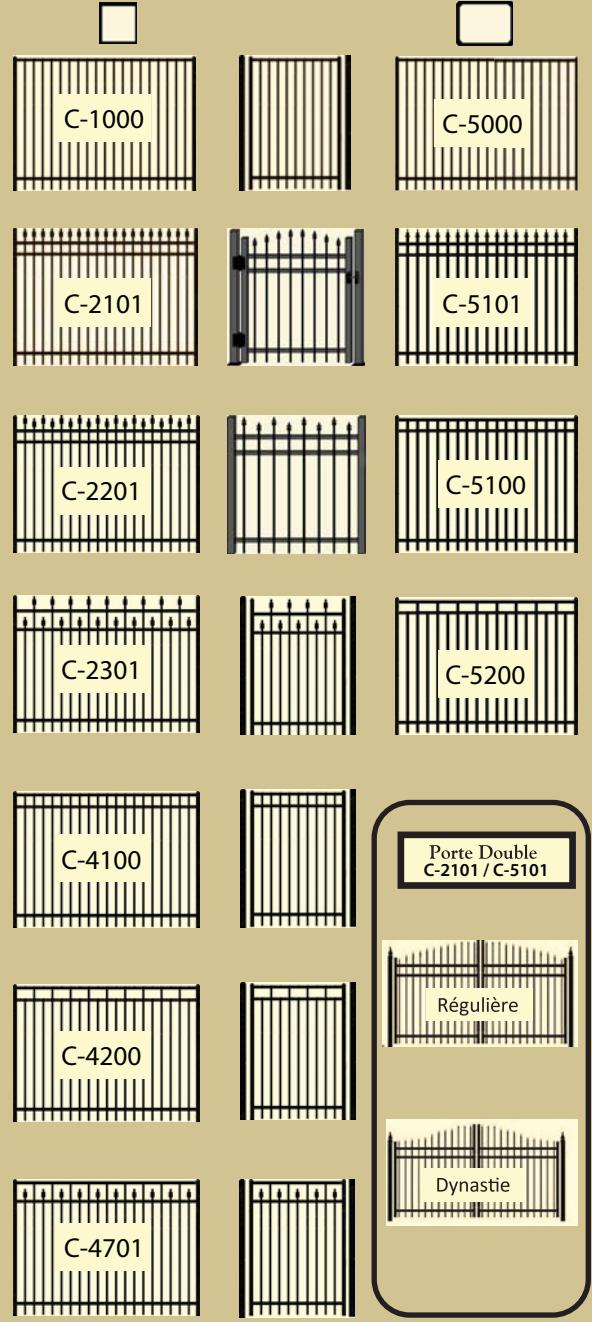

Serrure à clé Double-Face. Tige en acier inoxydable. Nécessaire avec clôture intimité

Serrure à clé simple

La charnière Ajustable à fermeture automatique ***Ultra résistante*** Nylon renforcé de verre pour une durabilité supérieure et sans entretien.

La charnière simple

CLÔTURE INTIMITÉ

Barreaux 5/8 x 5/8 Barreaux 3/4 x 1

Choix de cap ornemental

Sécurité | Durabilité | Élégance

** NUANCE est une marque de commerce de Clôture.com Inc. utilisée sous licence

Toutes nos rampes sont disponibles dans les hauteurs suivantes : 36" • 42" • 48"

Barrière disponible.

Fabriquée sur mesure selon vos besoins.

Nos magnifiques rampes et clôtures en verre trempé offrent sécurité, beauté, solidité et un chic réussi à tout coup.

Procurent une protection transparente, vous permettant ainsi de délimiter votre espace en conservant une vue imprenable de votre entourage.

Grand choix de textures et de couleurs de verre trempé.
Disponibles dans les hauteurs de : 36" • 42" • 48"